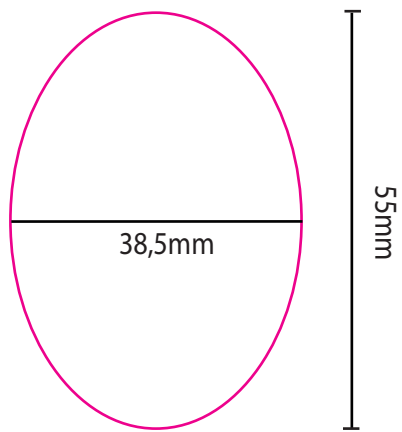

Ovale Etiketten

Originalgröße
SH109

Originalgröße
SH046

 = Stanzkontur

 = Maße