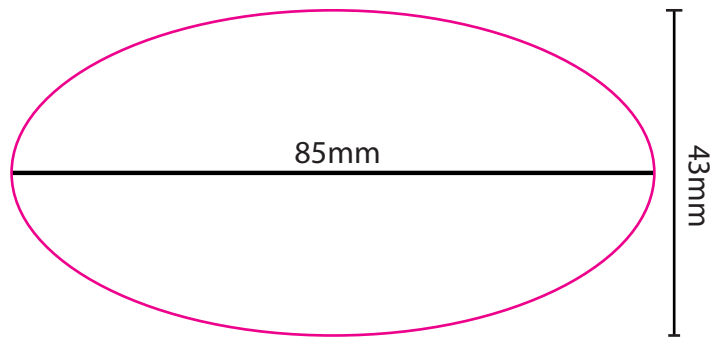

Ovale Etiketten

Originalgröße
SH109

Originalgröße
SH046

 = Stanzkontur

 = Maße