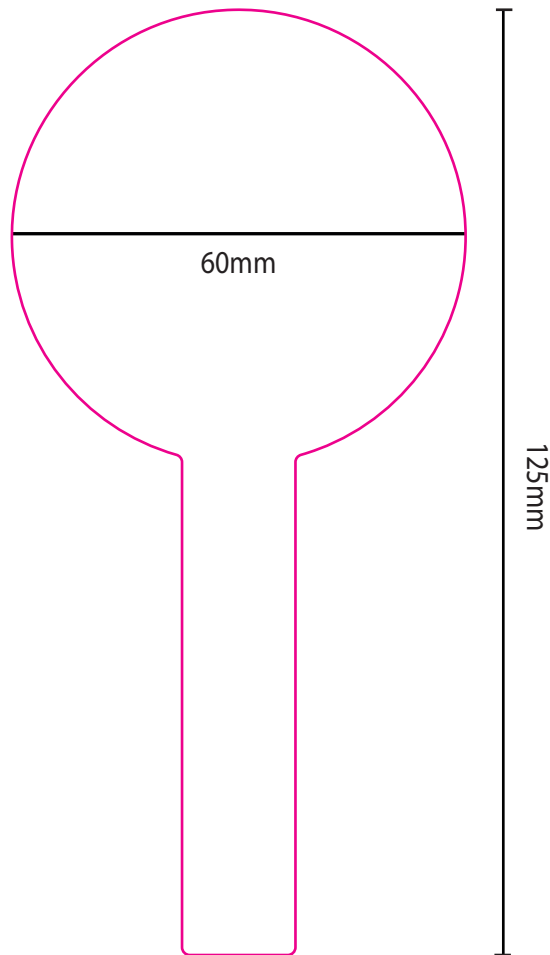

Siegelset mittel SH122

Originalgröße

■ = Stanzkontur

■ = Maße