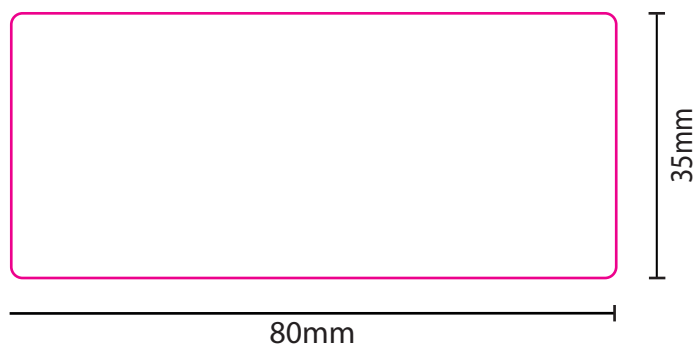

Siegelset mittel SH122

Originalgröße

■ = Stanzkontur

■ = Maße