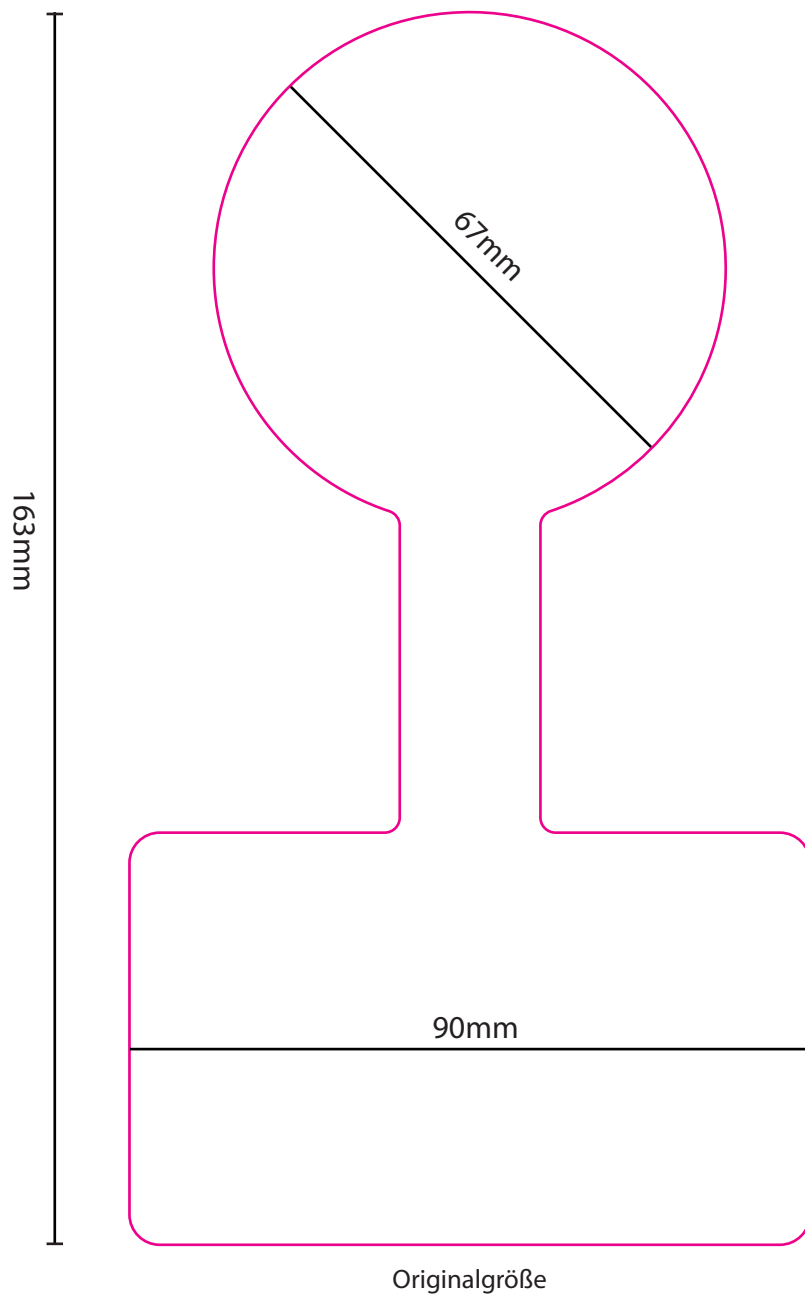

Siegeletikett SH101

■ = Stanzkontur

■ = Maße