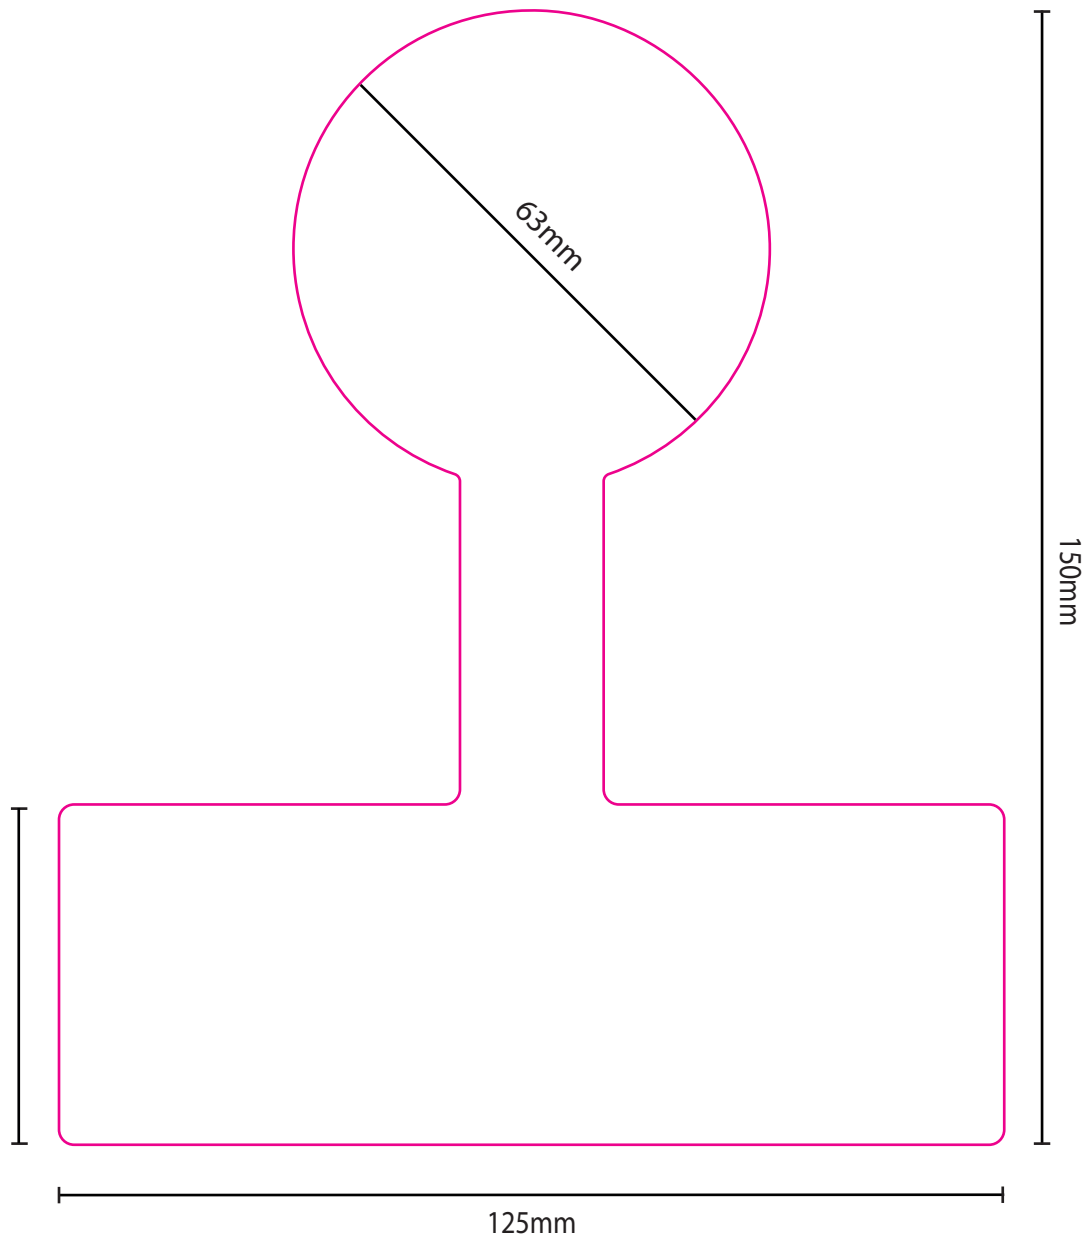

Siegeletikett SH107

Originalgröße

■ = Stanzkontur

■ = Maße