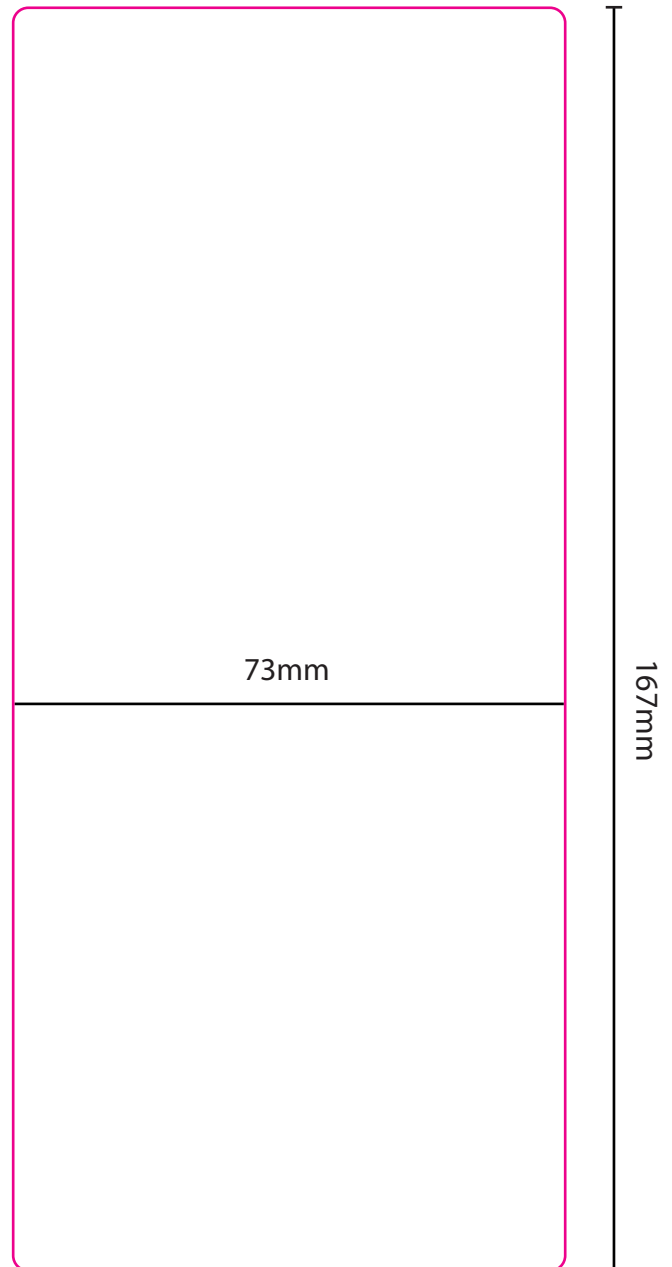

Eckige Etiketten - groß

Originalgröße
SH085

Originalgröße
SH125

 = Stanzkontur

 = Maße